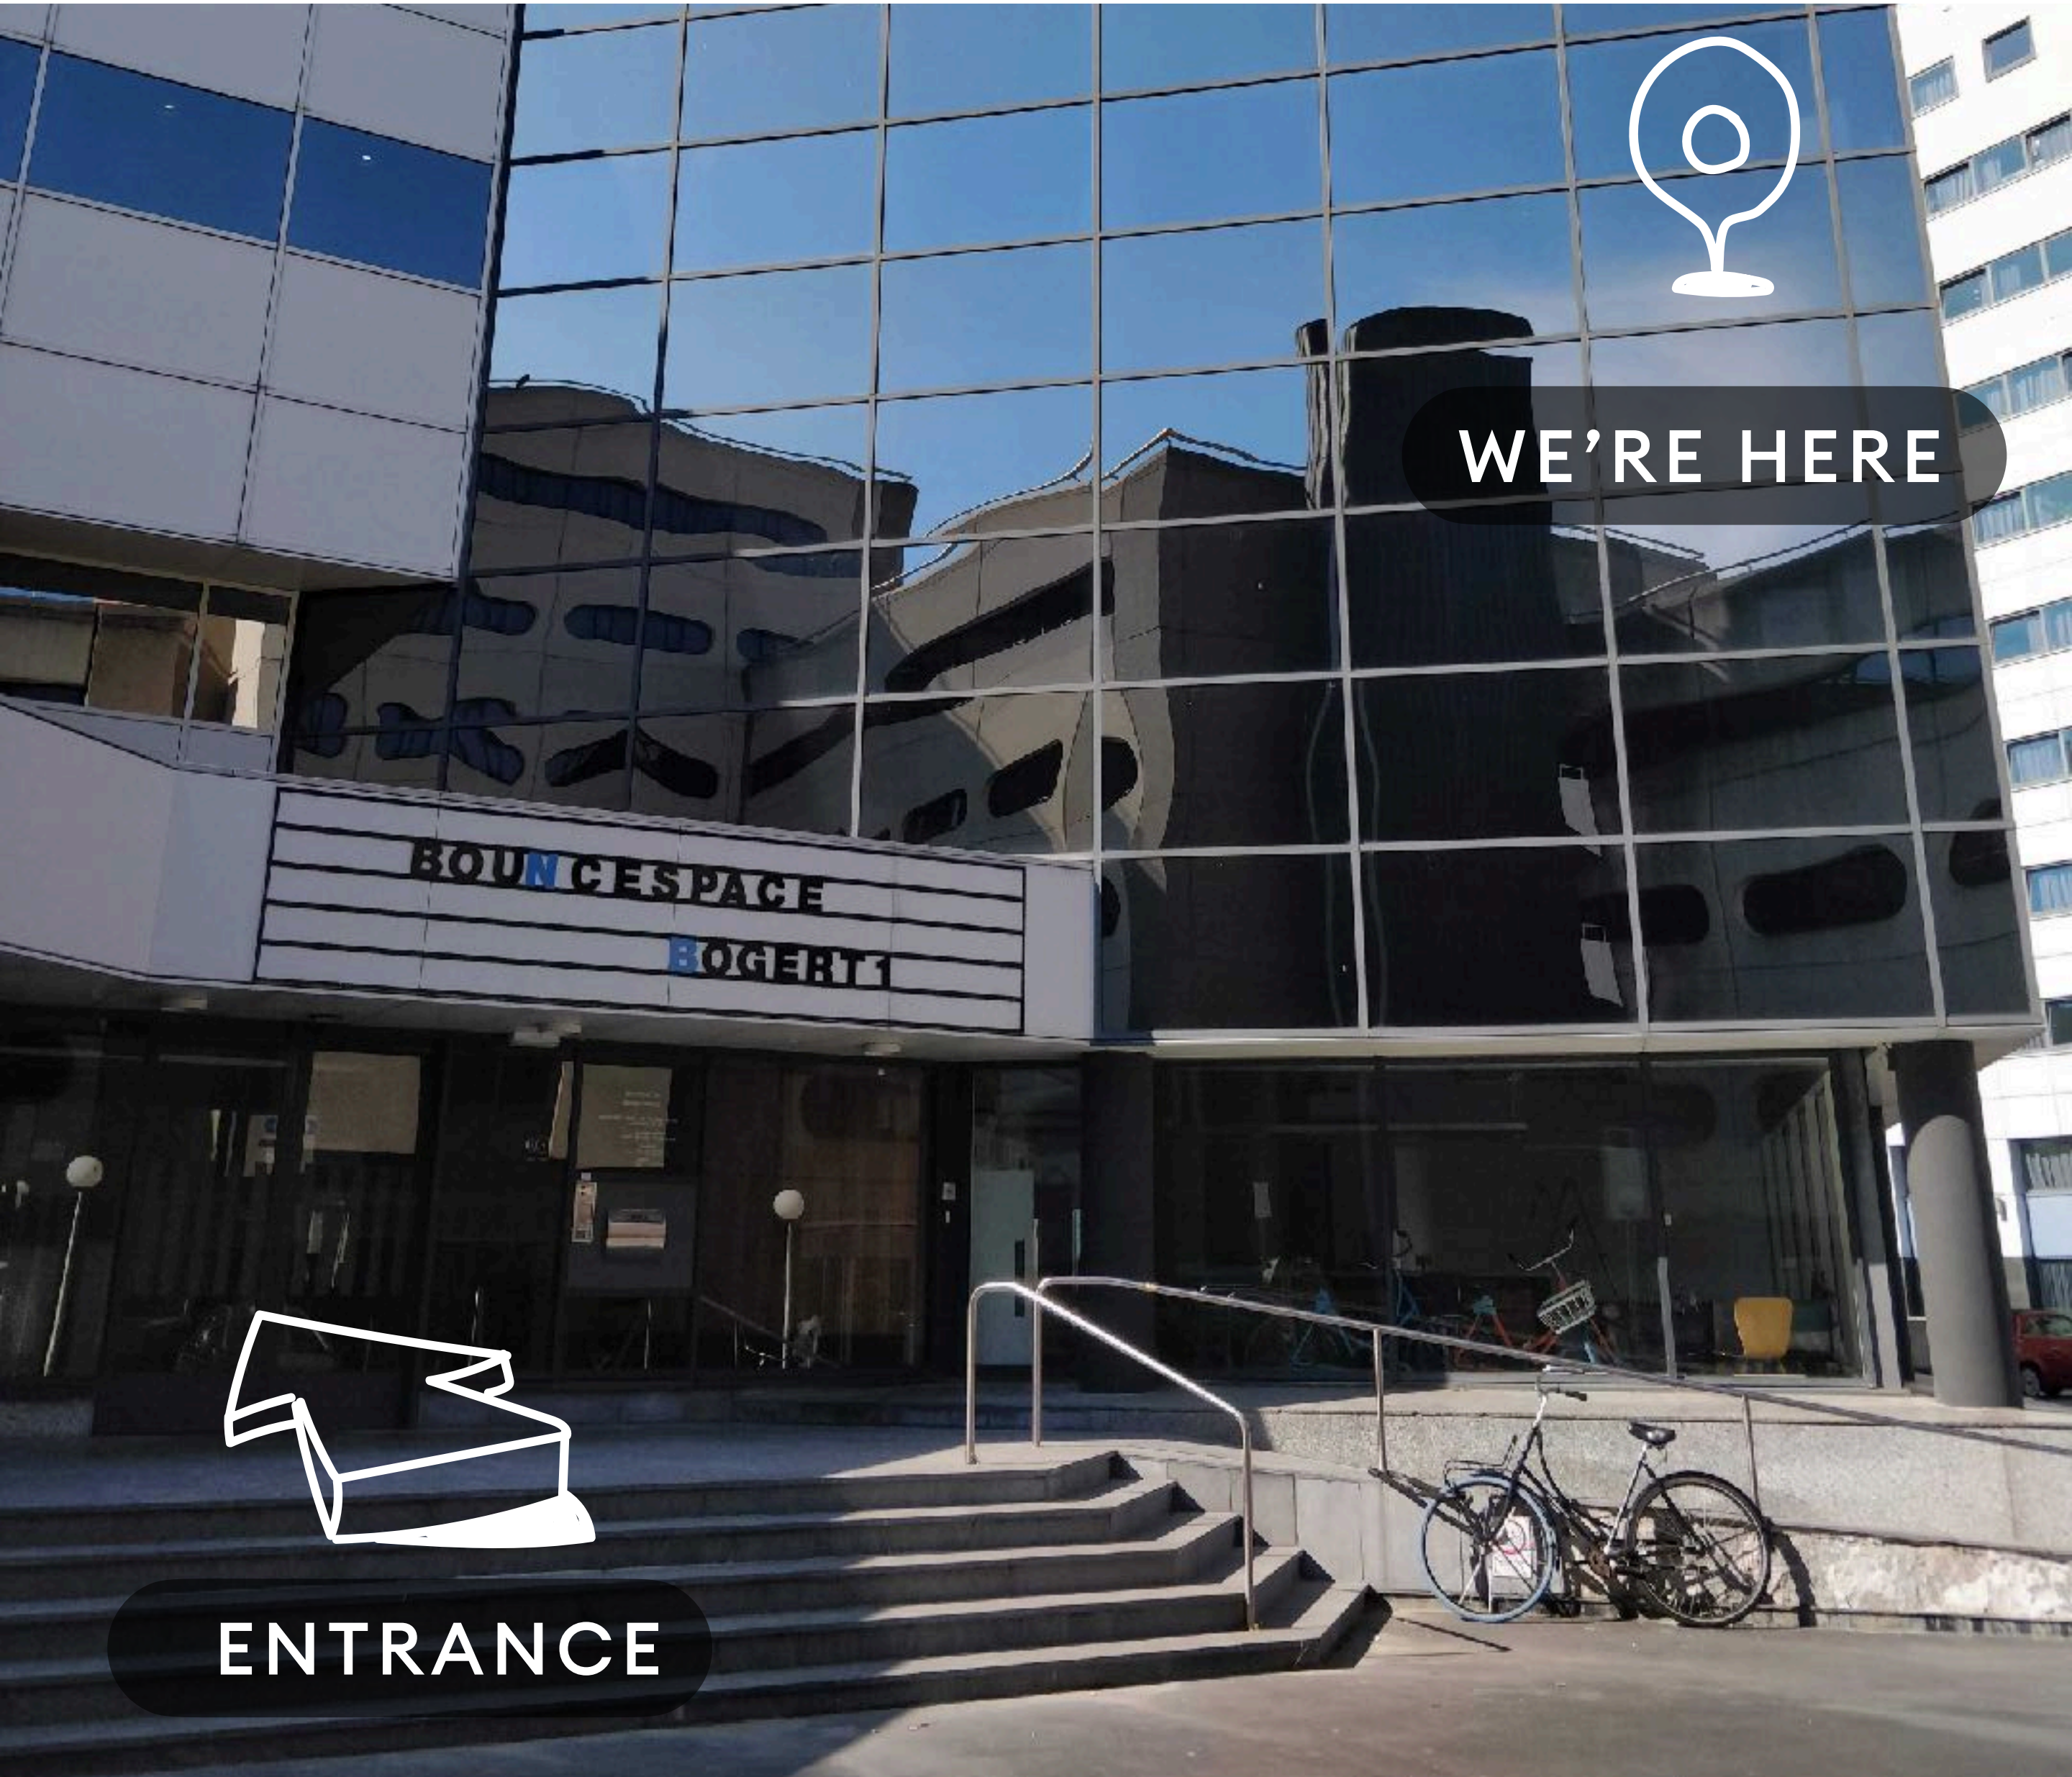

## ADDRESS

Bouncespace Eindhoven, 2nd floor  
Bogert 1  
5612LX Eindhoven

[Open in Google maps](#)

[Open in Apple maps](#)